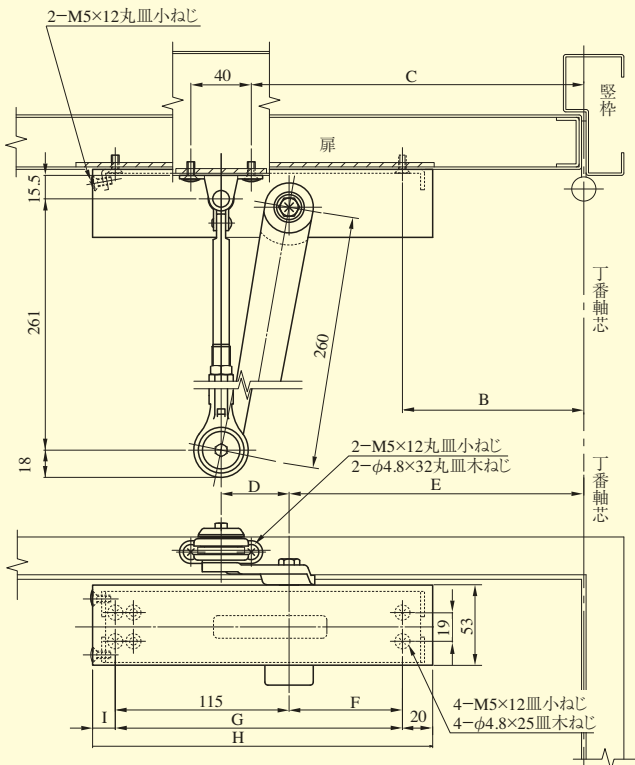

M600 SERIES (公共工事)標準型建具用ドアクローザ

M612・M613 標準取付型ストップなし / M612S・M613S 標準取付型ストップ付

ストップなし ストップ付	B	C	D	E	F	G	H	I
M612 M612S	120	220	45	195	75	190	225	15
M613 M613S	120	220	45	195	75	190	245	35

※本図はストップ付を示す。

M612P・M613P パラレル取付型ストップなし / M612PS・M613PS パラレル取付型ストップ付

ストップなし ストップ付	B	C	D	F	G	H	I	J
M612P M612PS	120	128	67	115	190	225	15	280
M613P M613PS	120	128	67	115	190	245	35	280

※本図はストップなしを示す。