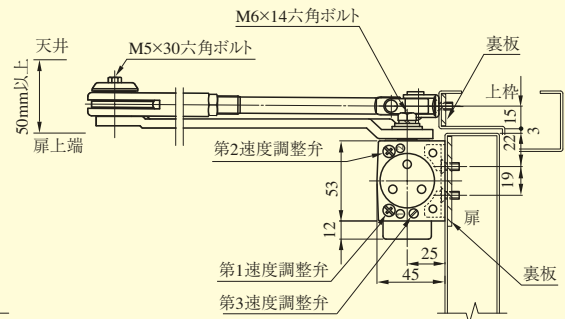

M600 SERIES (公共工事)標準型建具用ドアクローザ

M612・M613 標準取付型ストップなし / M612S・M613S 標準取付型ストップ付

ストップなし ストップ付	B	C	D	E	F	G	H	I
M612 M612S	120	220	45	195	75	190	225	15
M613 M613S	120	220	45	195	75	190	245	35

※本図はストップ付を示す。

M612P・M613P パラレル取付型ストップなし / M612PS・M613PS パラレル取付型ストップ付

ストップなし ストップ付	B	C	D	F	G	H	I	J
M612P M612PS	120	128	67	115	190	225	15	280
M613P M613PS	120	128	67	115	190	245	35	280

※本図はストップなしを示す。