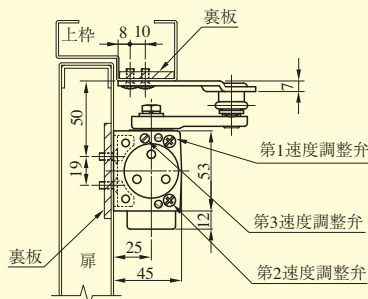

M600 SERIES (公共工事)標準型建具用ドアクローザ

M612・M613 標準取付型ストップなし / M612S・M613S 標準取付型ストップ付

ストップなし ストップ付	B	C	D	E	F	G	H	I
M612 M612S	120	220	45	195	75	190	225	15
M613 M613S	120	220	45	195	75	190	245	35

※本図はストップ付を示す。

M612P・M613P パラレル取付型ストップなし / M612PS・M613PS パラレル取付型ストップ付

ストップなし ストップ付	B	C	D	F	G	H	I	J
M612P M612PS	120	128	67	115	190	225	15	280
M613P M613PS	120	128	67	115	190	245	35	280

※本図はストップなしを示す。