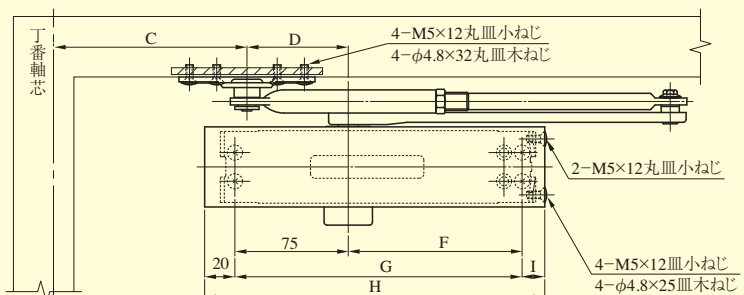

M600 SERIES (公共工事)標準型建具用ドアクローザ

M612・M613 標準取付型ストップなし / M612S・M613S 標準取付型ストップ付

ストップなし ストップ付	B	C	D	E	F	G	H	I
M612 M612S	120	220	45	195	75	190	225	15
M613 M613S	120	220	45	195	75	190	245	35

※本図はストップ付を示す。

M612P・M613P パラレル取付型ストップなし / M612PS・M613PS パラレル取付型ストップ付

ストップなし ストップ付	B	C	D	F	G	H	I	J
M612P M612PS	120	128	67	115	190	225	15	280
M613P M613PS	120	128	67	115	190	245	35	280

※本図はストップなしを示す。