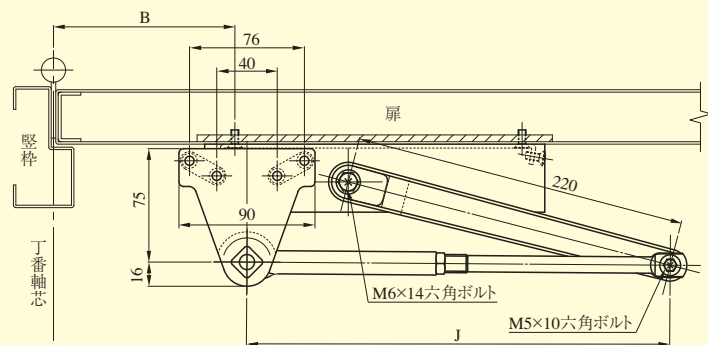

M600 SERIES (公共工事)標準型建具用ドアクローザ

M612・M613 標準取付型ストップなし / M612S・M613S 標準取付型ストップ付

ストップなし ストップ付	B	C	D	E	F	G	H	I
M612 M612S	120	220	45	195	75	190	225	15
M613 M613S	120	220	45	195	75	190	245	35

※本図はストップ付を示す。

M612P・M613P パラレル取付型ストップなし / M612PS・M613PS パラレル取付型ストップ付

ストップなし ストップ付	B	C	D	F	G	H	I	J
M612P M612PS	120	128	67	115	190	225	15	280
M613P M613PS	120	128	67	115	190	245	35	280

※本図はストップなしを示す。